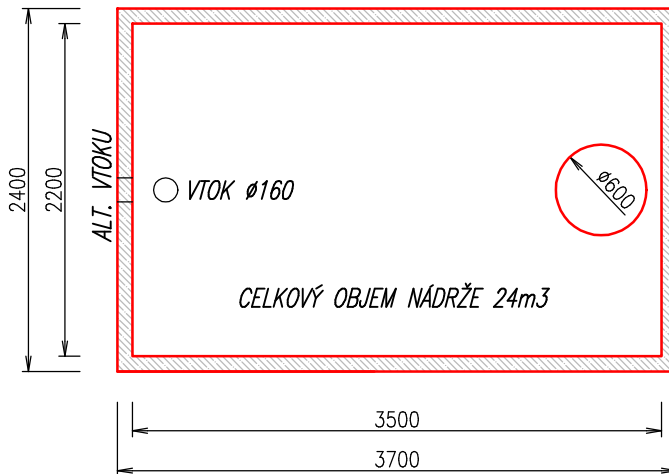

ŽUMPA 24 m³ :

PŮDORYS :
M 1:50

LEGENDA :

K.P. KÓTA POKLOPU
K.S. KÓTA STROPU NÁDRŽE
K.D. KÓTA DNA NÁDRŽE

REZ A-A' :
M 1:50

1 NÁDRŽ
2 STROPNÁ DOSKA
3 VSTUPNÝ KOMÍN
4 POKLOP
5 NÁDSTAVEC

Pozn. :

SAMONOSNÁ MONOLITICKÁ NÁDRŽ (JEDNOLIATA – BEZ SPOJOV) !
VTOK DO ŽUMPY MOŽE BYŤ UMIESTNENÝ LUBOVOLNE PODLA POŽIADAVKY ZÁKAZNÍKA (Ø125mm AŽ Ø300mm) !

VÝROBCA : ZAPPA s.r.o. Borovce č. 358, 922 09 Borovce, okres Piešťany		ZAPPA s.r.o. Ján ZÁVODNÝ mobil : +421 905 279 013, www.zappa.sk IČO : 46 491 511, DIČ : 2023416890	
HMOTNOSŤ NÁDRŽE + NÁDSTAVEC :	11,2 t + 5,5 t	CELKOVÁ HMOTNOSŤ :	21,1 t
HMOTNOSŤ STROP. DOSKY :	4,4 t	CELKOVÝ OBJEM NÁDRŽÍ :	24 m ³
NÁZOV :	ŽUMPA 24 m³		Č. VÝKRESU
		MIERKA	1:50