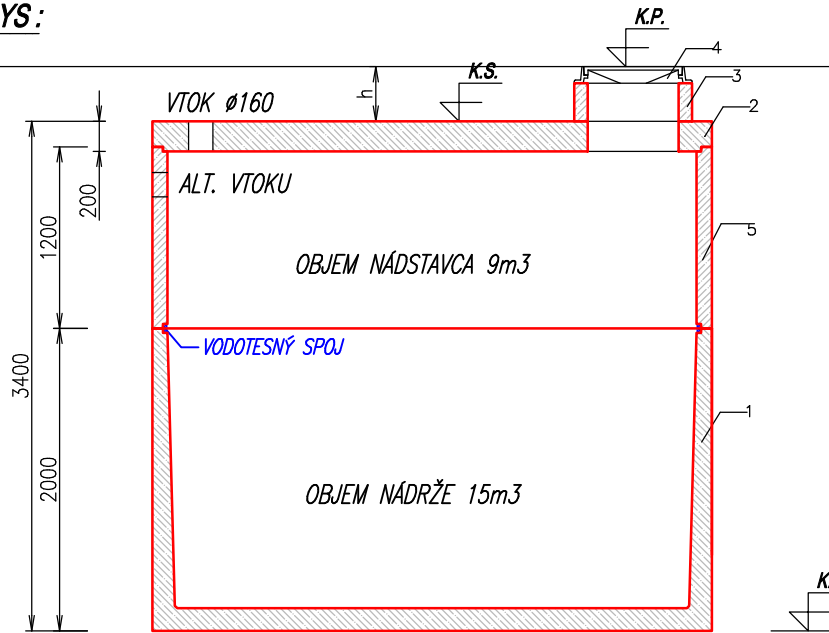

ŽUMPA 24 m³ :

PŮDORYS :
M 1:50

LEGENDA :

K.P. KÓTA POKLOPU
K.S. KÓTA STROPU NÁDRŽE
K.D. KÓTA DNA NÁDRŽE

REZ A-A' :
M 1:50

1 NÁDRŽ
2 STROPNÁ DOSKA
3 VSTUPNÝ KOMÍN
4 POKLOP
5 NÁDSTAVEC

Pozn. :

SAMONOSNÁ MONOLITICKÁ NÁDRŽ (JEDNOLIATA – BEZ SPOJOV) !
VTOK DO ŽUMPY MOŽE BYŤ UMIESTNENÝ LUBOVOLNE PODLA POŽIADAVKY ZÁKAZNÍKA (Ø125mm AŽ Ø300mm) !

VÝROBCA : ZAPPA s.r.o. Borovce č. 358, 922 09 Borovce, okres Piešťany		ZAPPA s.r.o. Ján ZÁVODNÝ mobil : +421 905 279 013, www.zappa.sk IČO : 46 491 511, DIČ : 2023416890	
HMOTNOSŤ NÁDRŽE + NÁDSTAVEC :	11,2 t + 5,5 t	CELKOVÁ HMOTNOSŤ :	21,1 t
HMOTNOSŤ STROP. DOSKY :	4,4 t	CELKOVÝ OBJEM NÁDRŽÍ :	24 m ³
NÁZOV :	ŽUMPA 24 m³		Č. VÝKRESU
		MIERKA	1:50